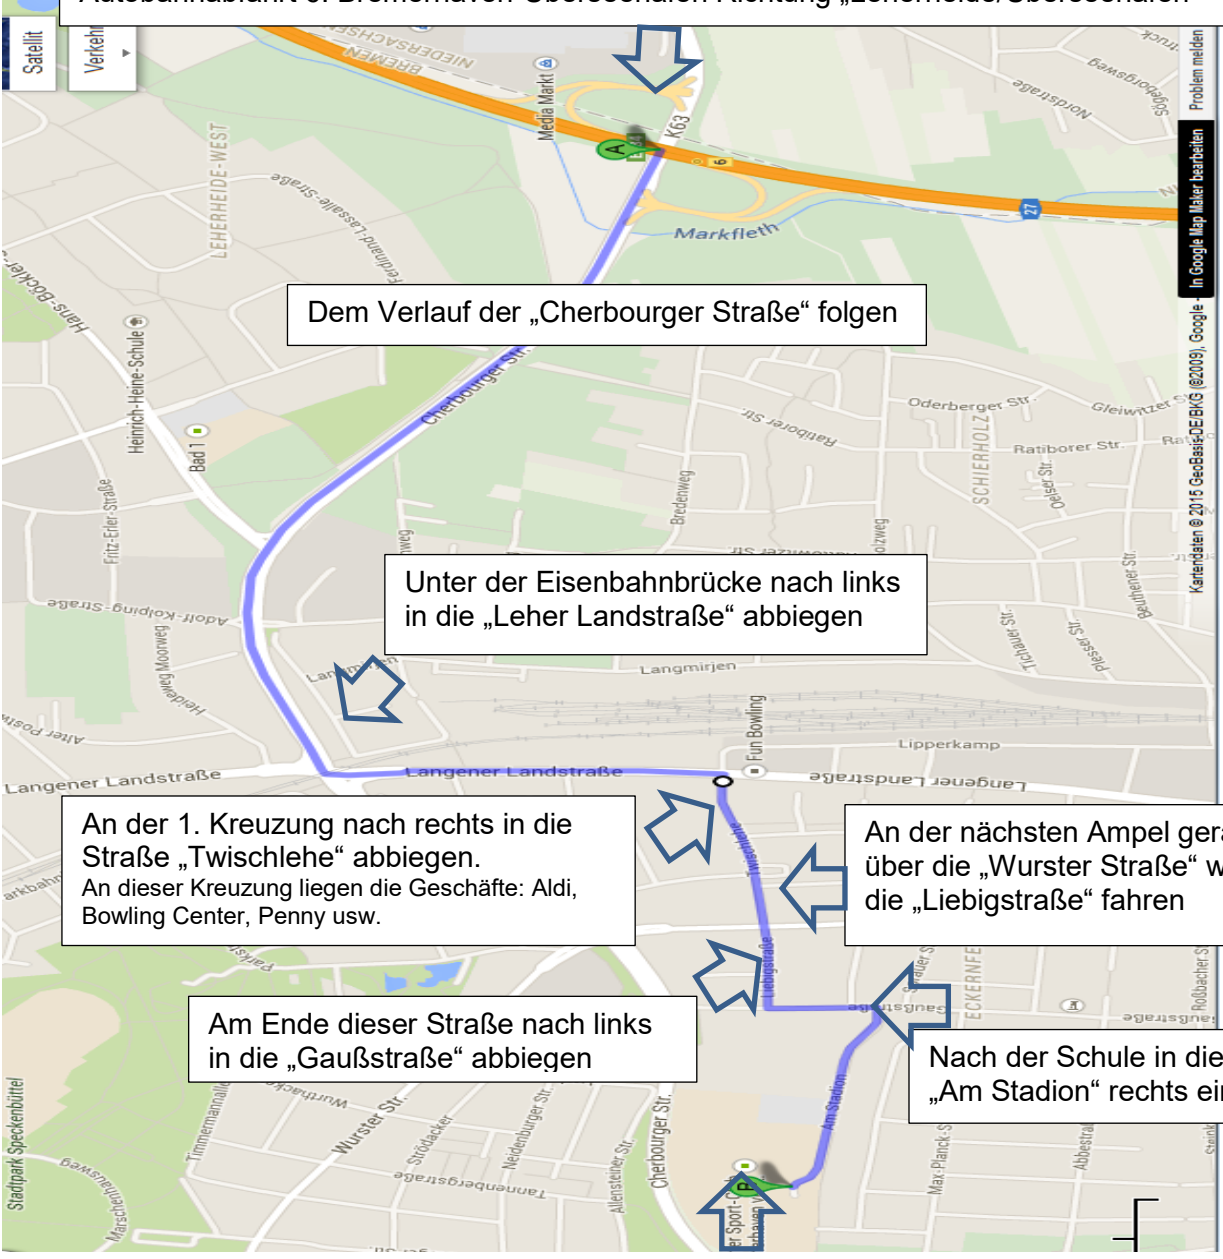

Auf der Seite 3 ist eine alternative Anfahrt dargestellt.

Für die Rückenstrecken stehen Rückenstarthilfen zur Verfügung

Unsere Sponsoren:

Weser-Elbe
Sparkasse

Während der Wettkampfveranstaltung ist der mobile Shop der Firma:

vor Ort.

Das Restaurant am Stadion ist am Wettkampftag ab 09:30 Uhr geöffnet.

Autobahnabfahrt 6: Bremerhaven-Überseehäfen Richtung „Leherheide/Überseehäfen“

Dem Verlauf der „Cherbourger Straße“ folgen

Unter der Eisenbahnbrücke nach links in die „Leher Landstraße“ abbiegen

An der 1. Kreuzung nach rechts in die Straße „Twischlehe“ abbiegen.
An dieser Kreuzung liegen die Geschäfte: Aldi, Bowling Center, Penny usw.

An der nächsten Ampel geradeaus über die „Wurster Straße“ weiter in die „Liebigstraße“ fahren

Wettkampfstätte: Bad 3
 Am Stadion 10
 27580 Bremerhaven
 Deutschland (GER)
 Telefon:

Bahnlänge: 50 Meter
Zahl der Startbahnen: 8
Wassertemperatur: 26 °C

Datum: 08.02.2020
Zeitmessung: automatische Zeitmessung